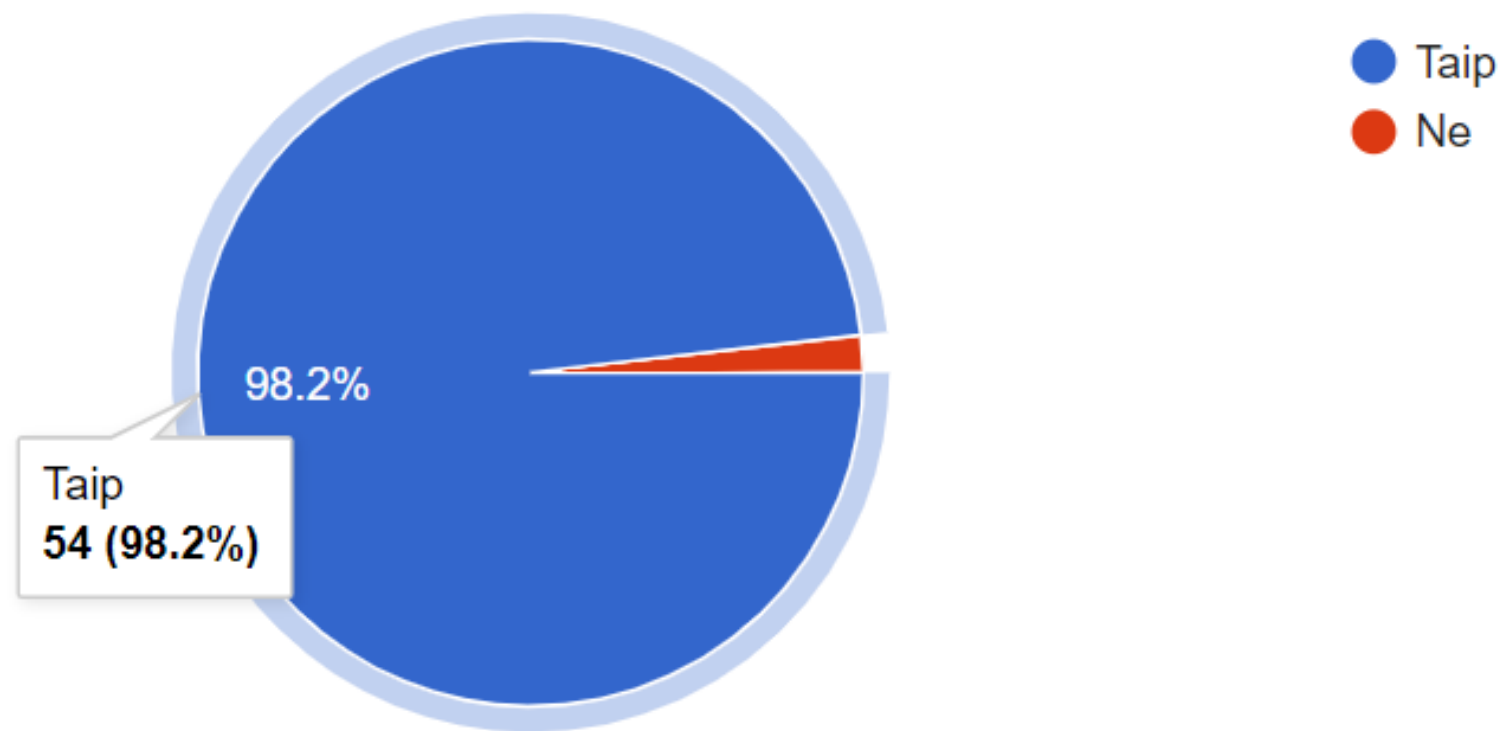

Ar esate Tarandēs mikrorajono gyventojas?

55 responses